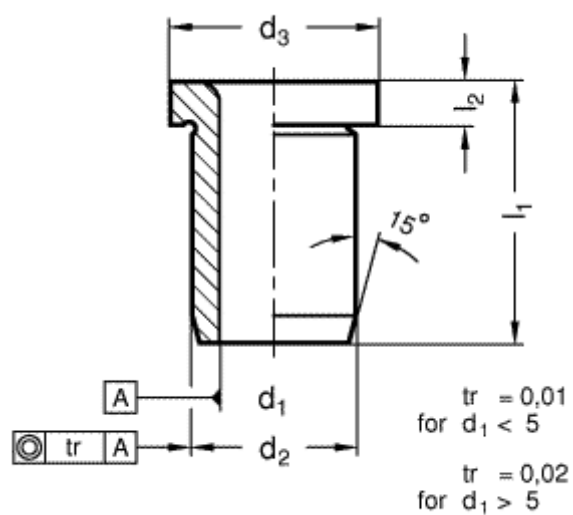

Varenummer: 201134017  
Beskrivelse: E+G Borebøsning DIN 172-B4,1-8-A  
med krave

## Mål

d1 = 4,1  
d2 = 8  
d3 = 11  
l1 = 8  
l2 = 3